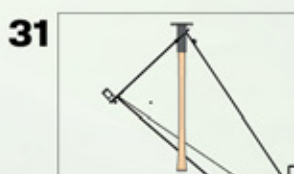

BIO.13.22HE.TR.RRI

BIO.13.25AE.TR.RRI

* Il dato è sensibile al tipo di materiale lavorato, dallo stato di usura delle lame e dalle capacità dell'operatore.

* The data changes according to the kind of material being processed, the state of wear of the blades and the ability of the user.

H: 2300 mm
L: 3200 mm
P: 1890 mm

BIO.13.22HE.TR.RRI

Peso / Weight

KG 730

BIO.13.25AE.TR.RRI

Peso / Weight

KG 745

BIO.13.22HE.TR.RRI • BIO.13.25AE.TR.RRI