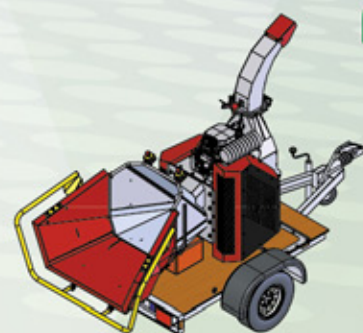

H: 2300 mm
L: 3200 mm
P: 1890 mm

BIO.13.22HE.TR.RRI

Peso / Weight

KG 730

BIO.13.25AE.TR.RRI

Peso / Weight

KG 745

BIO.13.22HE.TR.RRI • BIO.13.25AE.TR.RRI