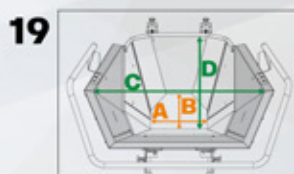

H: 2300 mm
L: 3200 mm
P: 1890 mm

BIO.13.22HE.TR.RRI

Peso / Weight

KG 730

BIO.13.25AE.TR.RRI

Peso / Weight

KG 745

BIO.13.22HE.TR.RRI • BIO.13.25AE.TR.RRI