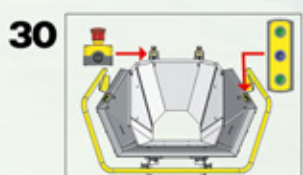

H: 2300 mm
L: 3200 mm
P: 1890 mm

BIO.13.22HE.TR.RRI

Peso / Weight

KG 730

BIO.13.25AE.TR.RRI

Peso / Weight

KG 745

BIO.13.22HE.TR.RRI • BIO.13.25AE.TR.RRI