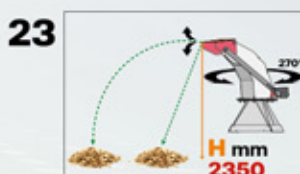

H: 2300 mm
L: 3200 mm
P: 1890 mm

BIO.13.22HE.TR.RRI

Peso / Weight

KG 730

BIO.13.25AE.TR.RRI

Peso / Weight

KG 745

BIO.13.22HE.TR.RRI • BIO.13.25AE.TR.RRI