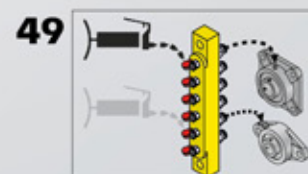

BIO.13.22HE.TR.RRI

BIO.13.25AE.TR.RRI

* Il dato è sensibile al tipo di materiale lavorato, dallo stato di usura delle lame e dalle capacità dell'operatore.

* The data changes according to the kind of material being processed, the state of wear of the blades and the ability of the user.

H: 2300 mm
L: 3200 mm
P: 1890 mm

BIO.13.22HE.TR.RRI

Peso / Weight

KG 730

BIO.13.25AE.TR.RRI

Peso / Weight

KG 745

BIO.13.22HE.TR.RRI • BIO.13.25AE.TR.RRI