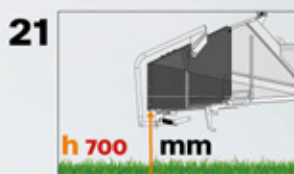

H: 2300 mm
L: 3200 mm
P: 1890 mm

BIO.13.22HE.TR.RRI

Peso / Weight

KG 730

BIO.13.25AE.TR.RRI

Peso / Weight

KG 745

BIO.13.22HE.TR.RRI • BIO.13.25AE.TR.RRI